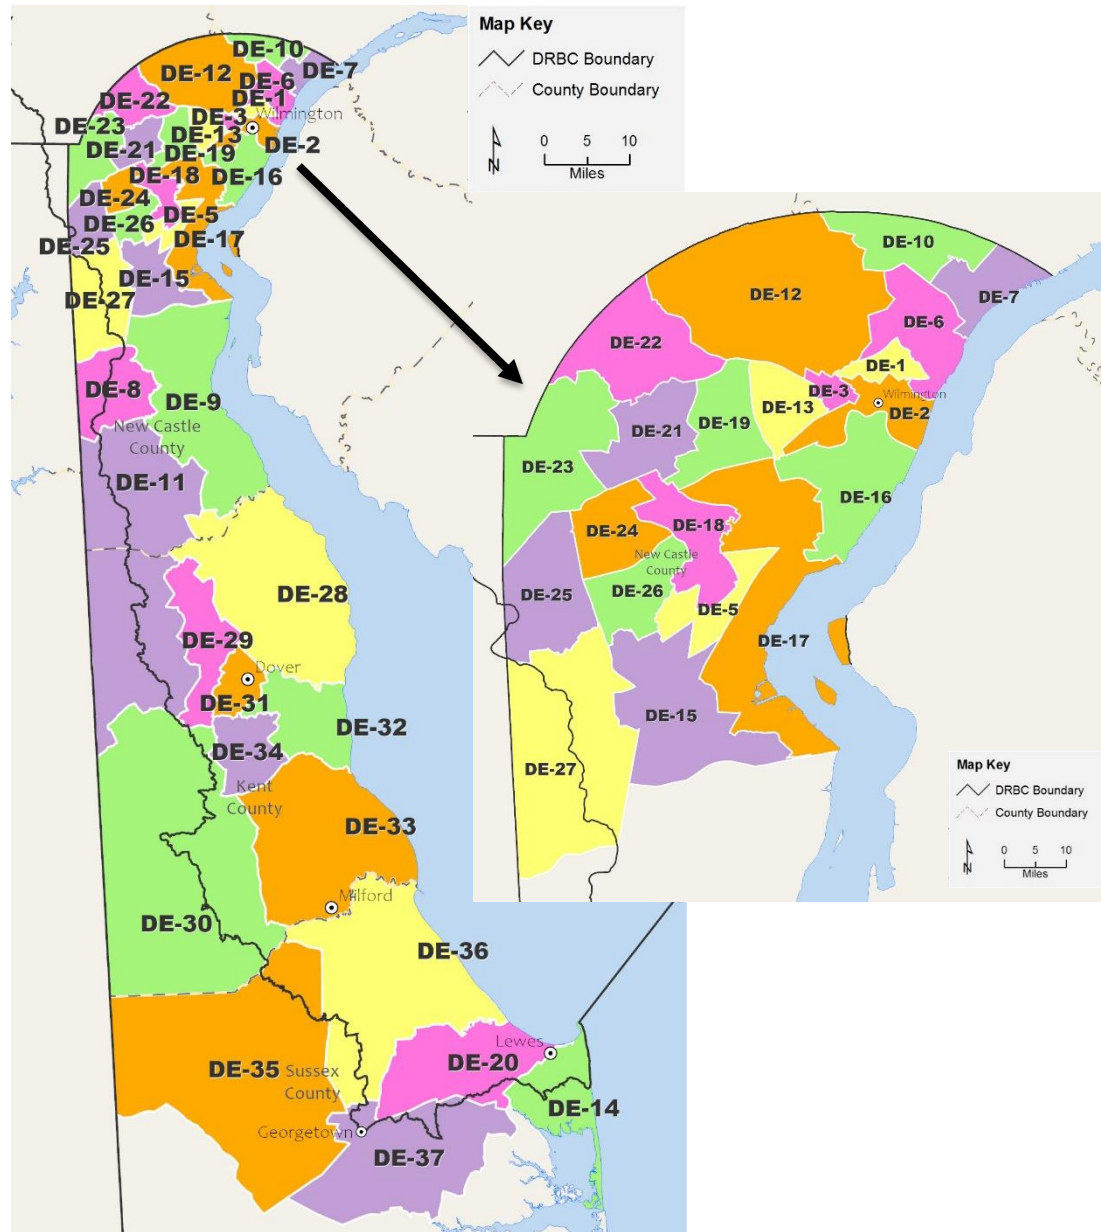

Delaware House: Districts in the DRB

- | | |
|-----------------------------|---------------------------------|
| 1: Nnamdi O. Chukwuocha (D) | 20: Still Selby (D) |
| 2: Stephanie T. Bolden (D) | 21: Frank Burns (D) |
| 3: Josue Oretga (D) | 22: Michael F. Smith (R) |
| 4: Jeff Hilovsky (R) | 23: Mara Gorman (D) |
| 5: Kendra Johnson (D) | 24: Edward S. Osienski (D) |
| 6: Debra J. Heffernan (D) | 25: Cyndie Romer (D) |
| 7: Larry Lambert (D) | 26: Madinah Wilson-Anton (D) |
| 8: Sherae'a Moore (D) | 27: Eric Morrison (D) |
| 9: Kevin S. Hensley (R) | 28: William Carson Jr. (D) |
| 10: Melanie Ross Levin (D) | 29: William Bush (D) |
| 11: Jeff N. Spiegelman (R) | 30: W. Shannon Morris (R) |
| 12: Krista Griffith (D) | 31: Sean M. Lynn (D) |
| 13: DeShanna Neal. (D) | 32: Kerri Evelyn Harris (D) |
| 14: Claire Snyder-Hall (D) | 33: Charles S. Postles, Jr. (R) |
| 15: Kamela Smith (D) | 34: Lyndon D. Yearick (R) |
| 16: Franklin D. Cooke (D) | 35: Jesse R. Vanderwende (R) |
| 17: Melissa Minor-Brown (D) | 36: Bryan W. Shupe (R) |
| 18: Sophie Pjillips(D) | 37: Ruth Briggs King (R) |
| 19: Kimberly Williams (D) | |