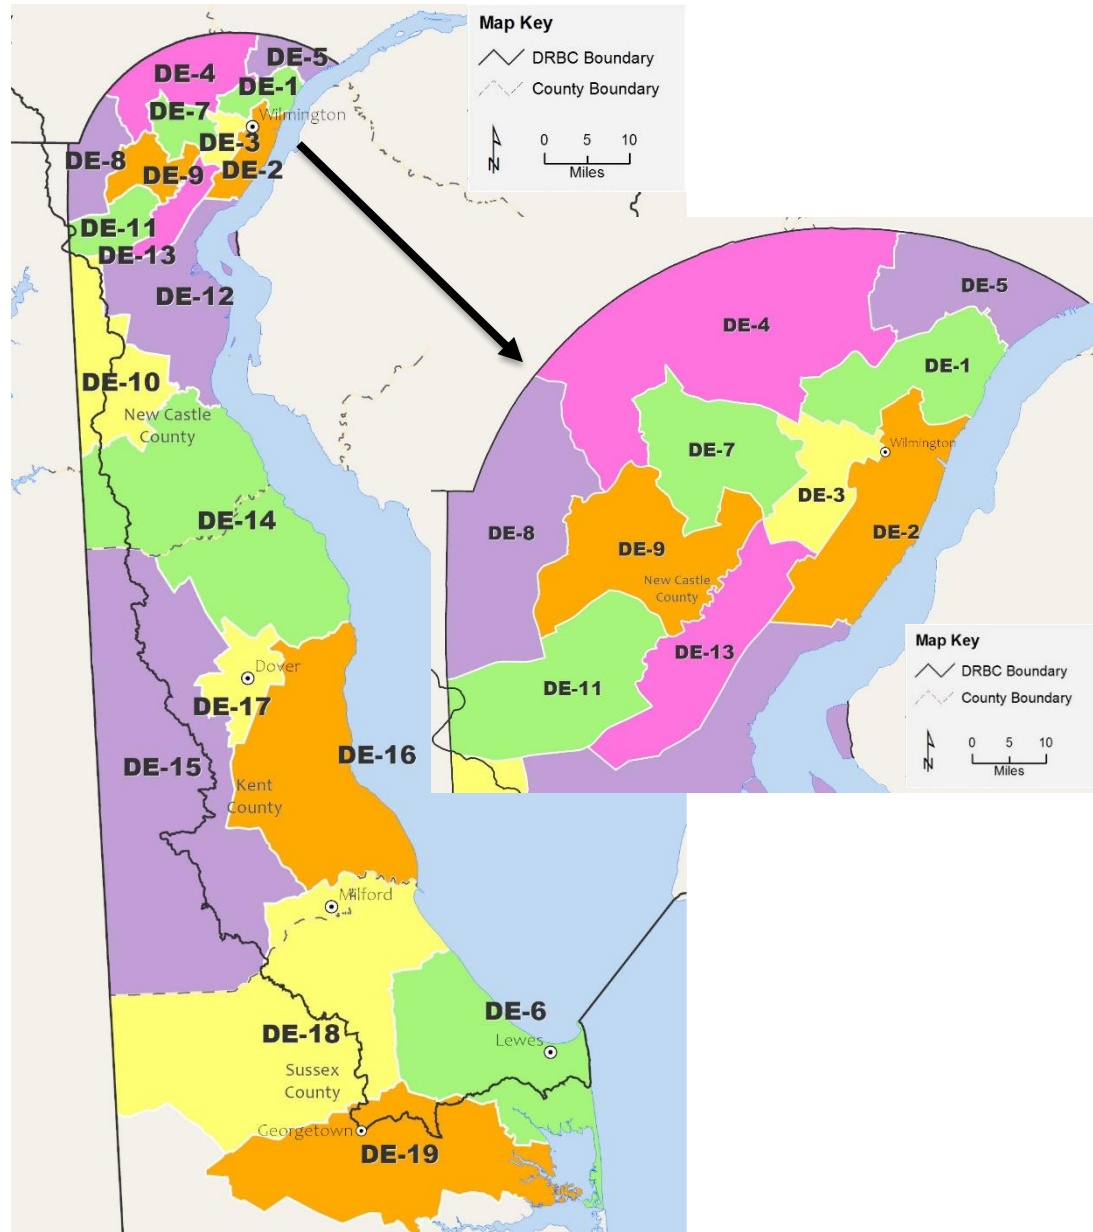

Delaware Senate: Districts in the DRB

- 1: Vacant
- 2: Darius J. Brown (D)
- 3: S. Elizabeth Lockman (D)
- 4: Laura Sturgeon (D)
- 5: Vacant
- 6: Russ Huxtable (D)
- 7: Spiros Mantzavinos (D)
- 8: David P. Sokola (D)
- 9: Jack Walsh (D)
- 10: Stephanie L. Hansen (D)
- 11: Bryan Townsend (D)
- 12: Nicole Poore (D)
- 13: Marie Pinkney (D)
- 14: Kyra Hoffner (D)
- 15: David G. Lawson (R)
- 16: Colin Bonini (R)
- 17: Trey Charles Paradee (D)
- 18: David L. Wilson (R)
- 19: Brian Pettyjohn (R)