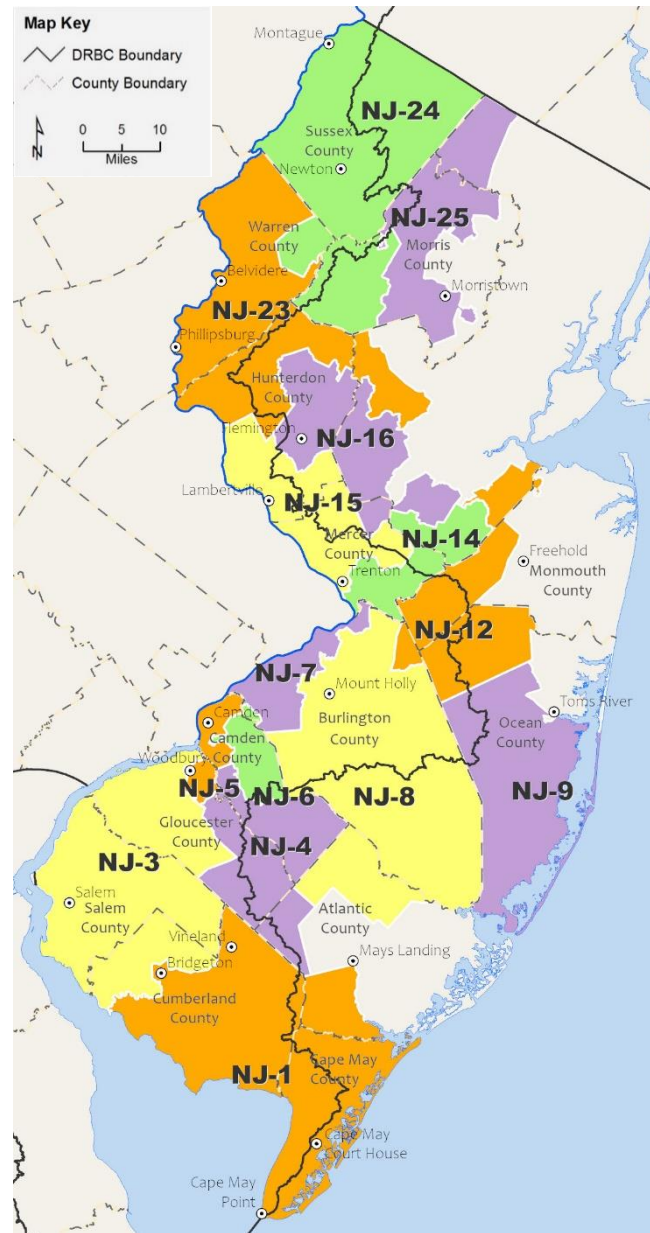

# New Jersey Senate: Districts in the DRB

- 1: Michael L. Testa, Jr. (R)
- 3: John J. Burzichelli (D)
- 4: Paul D. Moriarty (D)
- 5: Nilsa Cruz-Perez (D)
- 6: James Beach (D)
- 7: Troy Singleton (D)
- 8: Latham Tiver (R)
- 9: Carmen F. Amato, Jr. (R)
- 12: Owen Henry (R)
- 14: Linda R. Greenstein (D)
- 15: Shirley K. Turner (D)
- 16: Andrew Zwicker (D)
- 23: Douglas J. Steinhardt (R)
- 24: Parker Space (R)
- 25: Anthony M. Bucco (R)